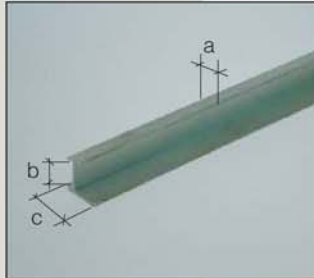

50-PERFILES Y COMPLEMENTOS

RAILS AND COMPLEMENTS

PROFILS ET COMPLÉMENTS

ACCESORIOS TOLDO CORTINA

COURTAIN TARPAULIN ACCESSORIES / ACCESSOIRES BÂCHES RIDEAUX

Código	Pack.	a	b	c	Referencia	Reference	Référence
Medidas: en mm							
2401331	1	11,0	20,0	25,0	PERFIL TOLDO CORTINA ALUMINIO	CURTAIN RAIL ALUMINIUM	PROFIL BÂCHE RIDEAU ALUMINIUM

Barras de 3 metros / 3 metres bars / Barres de 3 metres

2401333	100	25,0	54,0	•	EMPALME PERFIL ACERO CINCADO	COUPLING RAIL STEEL ZINC PLATED	ASSEMBLAGE PROFIL ACIER ZINGUÉ
---------	-----	------	------	---	--	---	-----------------------------------

2401332	100	12,0	•	•	TOPE CORTINA ACERO CINCADO	CURTAIN BUTT STEEL ZINC PLATED	BUTOIR RIDEAU ACIER ZINGUÉ
---------	-----	------	---	---	--------------------------------------	--	-------------------------------

2401334	100	14,0	25,0	•	CURRIA CON GANCHO ACERO CINCADO	ROLLER & HOOK STEEL ZINC PLATED	COULISSE ACIER ZINGUÉ
2401335	100	14,0	25,0	•	CURRIA CON GANCHO ACERO INOXIDABLE	ROLLER & HOOK STAINLESS STEEL	COULISSE ACIER INOX