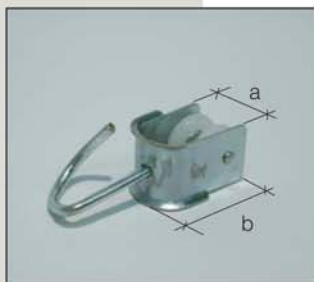

50-PERFILES Y COMPLEMENTOS

RAILS AND COMPLEMENTS

PROFILS ET COMPLÉMENTS

ACCESORIOS TOLDO CORTINA

COURTAIN TARPAULIN ACCESSORIES / ACCESSOIRES BÂCHES RIDEAUX

Código	Pack.	a	b	c	Referencia	Reference	Référence
Medidas: en mm							
2401331	1	11,0	20,0	25,0	PERFIL TOLDO CORTINA ALUMINIO	CURTAIN RAIL ALUMINIUM	PROFIL BÂCHE RIDEAU ALUMINIUM

Barras de 3 metros / 3 metres bars / Barres de 3 metres

2401333	100	25,0	54,0	•	EMPALME PERFIL ACERO CINCADO	COUPLING RAIL STEEL ZINC PLATED	ASSEMBLAGE PROFIL ACIER ZINGUÉ
---------	-----	------	------	---	--	---	-----------------------------------

2401332	100	12,0	•	•	TOPE CORTINA ACERO CINCADO	CURTAIN BUTT STEEL ZINC PLATED	BUTOIR RIDEAU ACIER ZINGUÉ
---------	-----	------	---	---	--------------------------------------	--	-------------------------------

2401334	100	14,0	25,0	•	CURRIA CON GANCHO ACERO CINCADO	ROLLER & HOOK STEEL ZINC PLATED	COULISSE ACIER ZINGUÉ
2401335	100	14,0	25,0	•	CURRIA CON GANCHO ACERO INOXIDABLE	ROLLER & HOOK STAINLESS STEEL	COULISSE ACIER INOX