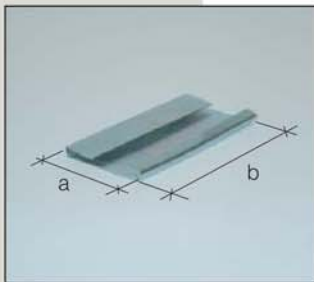

50-PERFILES Y COMPLEMENTOS

RAILS AND COMPLEMENTS

PROFILS ET COMPLÉMENTS

ACCESORIOS TOLDO CORTINA

COURTAIN TARPAULIN ACCESSORIES / ACCESSOIRES BÂCHES RIDEAUX

Código	Pack.	a	b	c	Referencia	Reference	Référence
Medidas: en mm							
2401331	1	11,0	20,0	25,0	PERFIL TOLDO CORTINA ALUMINIO	CURTAIN RAIL ALUMINIUM	PROFIL BÂCHE RIDEAU ALUMINIUM

Barras de 3 metros / 3 metres bars / Barres de 3 metres

2401333	100	25,0	54,0	•	EMPALME PERFIL ACERO CINCADO	COUPLING RAIL STEEL ZINC PLATED	ASSEMBLAGE PROFIL ACIER ZINGUÉ
---------	-----	------	------	---	--	---	-----------------------------------

2401332	100	12,0	•	•	TOPE CORTINA ACERO CINCADO	CURTAIN BUTT STEEL ZINC PLATED	BUTOIR RIDEAU ACIER ZINGUÉ
---------	-----	------	---	---	--------------------------------------	--	-------------------------------