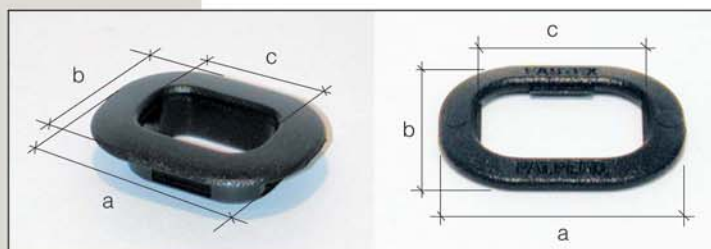

PIQUETES / RINGS / DES

Código	Pack.	a	b	c	Referencia	Reference	Référence
		Medidas: en mm					
2190015	500	20,0	•	30,0	R-20	R-20	R-20
2190016	500	25,0	•	30,0	R-25	R-25	R-25
2190017	500	30,0	•	30,0	R-30	R-30	R-30
2190018	500	40,0	•	30,5	R-40	R-40	R-40

40-FORNITURAS NYLON NEGRO

BLACK NYLON COMPLEMENTS

FOURNIMENTS NYLON NOIR

MOSQUETONES / SNAPHOOKS / MOUSQUETONS

Código	Pack.	Medidas: en mm			Referencia	Reference	Référence
		a	b	c			
2190019	250	25,0	•	9,5	RSNH-25	RSNH-25	RSNH-25
2190020	250	30,0	•	9,5	RSNH-30	RSNH-30	RSNH-30
2190021	100	40,0	•	9,5	RSNH-40	RSNH-40	RSNH-40

HEBILLAS TENSOR / CAM BUCKLES / BOUCLES TENDEUR

Código	Pack.	Medidas: en mm			Referencia	Reference	Référence
		a	b	c			
2190028	100	25,0	•	40,0	HPCB-25	HPCB-25	HPCB-25

TORNIQUETES / TURNBUTTONS / TOURNIQUETS

Código	Pack.	Medidas: en mm			Referencia	Reference	Référence
		a	b	c			
2190024	100	28,3	22,4	17,0	OLLAO ACETAL	ACETAL EYELET	EYELET ACÉTATE
2190025	100	28,3	22,4	20,0	ARANDELA ACETAL	ACETAL WASHER	RONDELLE ACÉTATE