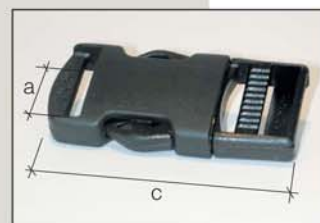

40-FORNITURAS NYLON NEGRO

BLACK NYLON COMPLEMENTS

FOURNIMENTS NYLON NOIR

HEBILLAS / BUCKLES / BOUCLES

Código	Pack.	a	b	c	Referencia	Reference	Référence
		Medidas: en mm					
2190002	500	15,0	•	33,0	LL-15	LL-15	LL-15
2190003	500	20,0	•	39,0	LL-20	LL-20	LL-20
2190004	500	25,0	•	40,0	LL-25	LL-25	LL-25
2190005	500	30,0	•	42,0	LL-30	LL-30	LL-30
2190006	250	20,0	•	54,5	SR-20	SR-20	SR-20
2190007	250	25,0	•	72,3	SR-25	SR-25	SR-25
2190008	100	30,0	•	71,0	SR-30	SR-30	SR-30
2190009	100	40,0	•	81,5	SR-40	SR-40	SR-40
2190010	100	50,0	•	81,0	SR-50	SR-50	SR-50
2190011	500	20,0	•	26,0	TG-20	TG-20	TG-20
2190012	500	25,0	•	33,0	TG-25	TG-25	TG-25
2190013	500	30,0	•	38,5	TG-30	TG-30	TG-30
2190014	500	40,0	•	50,5	TG-40	TG-40	TG-40

PIQUETES / RINGS / DES

Código	Pack.	a	b	c	Referencia	Reference	Référence
		Medidas: en mm					
2190015	500	20,0	•	30,0	R-20	R-20	R-20
2190016	500	25,0	•	30,0	R-25	R-25	R-25
2190017	500	30,0	•	30,0	R-30	R-30	R-30
2190018	500	40,0	•	30,5	R-40	R-40	R-40