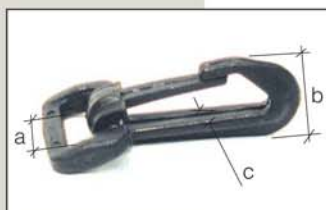

40-FORNITURAS NYLON NEGRO

BLACK NYLON COMPLEMENTS

FOURNIMENTS NYLON NOIR

HEBILLAS / BUCKLES / BOUCLES

Código	Pack.	a	b	c	Referencia	Reference	Référence
		Medidas: en mm					
2190002	500	15,0	•	33,0	LL-15	LL-15	LL-15
2190003	500	20,0	•	39,0	LL-20	LL-20	LL-20
2190004	500	25,0	•	40,0	LL-25	LL-25	LL-25
2190005	500	30,0	•	42,0	LL-30	LL-30	LL-30
2190006	250	20,0	•	54,5	SR-20	SR-20	SR-20
2190007	250	25,0	•	72,3	SR-25	SR-25	SR-25
2190008	100	30,0	•	71,0	SR-30	SR-30	SR-30
2190009	100	40,0	•	81,5	SR-40	SR-40	SR-40
2190010	100	50,0	•	81,0	SR-50	SR-50	SR-50
2190011	500	20,0	•	26,0	TG-20	TG-20	TG-20
2190012	500	25,0	•	33,0	TG-25	TG-25	TG-25
2190013	500	30,0	•	38,5	TG-30	TG-30	TG-30
2190014	500	40,0	•	50,5	TG-40	TG-40	TG-40

PIQUETES / RINGS / DES

Código	Pack.	a	b	c	Referencia	Reference	Référence
		Medidas: en mm					
2190015	500	20,0	•	30,0	R-20	R-20	R-20
2190016	500	25,0	•	30,0	R-25	R-25	R-25
2190017	500	30,0	•	30,0	R-30	R-30	R-30
2190018	500	40,0	•	30,5	R-40	R-40	R-40

40-FORNITURAS NYLON NEGRO

BLACK NYLON COMPLEMENTS

FOURNIMENTS NYLON NOIR

MOSQUETONES / SNAPHOOKS / MOUSQUETONS

Código	Pack.	Medidas: en mm			Referencia	Reference	Référence
		a	b	c			
2190019	250	25,0	•	9,5	RSNH-25	RSNH-25	RSNH-25
2190020	250	30,0	•	9,5	RSNH-30	RSNH-30	RSNH-30
2190021	100	40,0	•	9,5	RSNH-40	RSNH-40	RSNH-40

Código	Pack.	Medidas: en mm			Referencia	Reference	Référence
		a	b	c			
2190024	100	28,3	22,4	17,0	OLLAO ACETAL	ACETAL EYELET	EYELET ACÉTATE
2190025	100	28,3	22,4	20,0	ARANDELA ACETAL	ACETAL WASHER	RONDELLE ACÉTATE