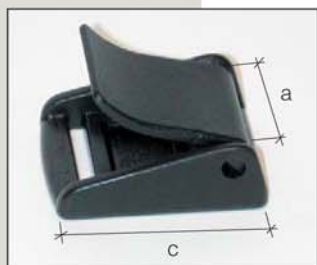

PIQUETES / RINGS / DES

Código	Pack.	a	b	c	Referencia	Reference	Référence
		Medidas: en mm					
2190015	500	20,0	•	30,0	R-20	R-20	R-20
2190016	500	25,0	•	30,0	R-25	R-25	R-25
2190017	500	30,0	•	30,0	R-30	R-30	R-30
2190018	500	40,0	•	30,5	R-40	R-40	R-40

40-FORNITURAS NYLON NEGRO

BLACK NYLON COMPLEMENTS

FOURNIMENTS NYLON NOIR

MOSQUETONES / SNAPHOOKS / MOUSQUETONS

Código	Pack.	Medidas: en mm			Referencia	Reference	Référence
		a	b	c			
2190019	250	25,0	•	9,5	RSNH-25	RSNH-25	RSNH-25
2190020	250	30,0	•	9,5	RSNH-30	RSNH-30	RSNH-30
2190021	100	40,0	•	9,5	RSNH-40	RSNH-40	RSNH-40

HEBILLAS TENSOR / CAM BUCKLES / BOUCLES TENDEUR

Código	Pack.	Medidas: en mm			Referencia	Reference	Référence
		a	b	c			
2190028	100	25,0	•	40,0	HPCB-25	HPCB-25	HPCB-25

TORNIQUETES / TURNBUTTONS / TOURNIQUETS

Código	Pack.	Medidas: en mm			Referencia	Reference	Référence
		a	b	c			
2190024	100	28,3	22,4	17,0	OLLAO ACETAL	ACETAL EYELET	EYELET ACÉTATE
2190025	100	28,3	22,4	20,0	ARANDELA ACETAL	ACETAL WASHER	RONDELLE ACÉTATE