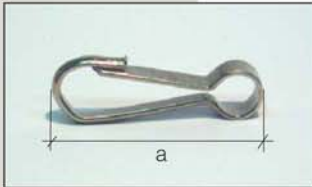

CLIPS / HOOK FOR AWNING / CROCHET POUR BÂCHES

Código	Pack.	a	b	Referencia	Reference	Référence
		Medidas: en mm.				
2403130	2.000	21,0	•	CLIP TOLDISTA ACERO CINCADO	HOOK FOR AWNING STEEL ZINC PLATED	CROCHET BÂCHES ACIER ZINGUÉ

25-ARTÍCULOS ALAMBRE

WIRE ARTICLES

ARTICLES FIL DE FER

GANCHOS "S" / HOOK "S" / CROCHETS "S"

Código	Pack.	Medidas: en mm.		Referencia	Reference	Référence
		a	ø			
2331335	100-500	35,0	3,0	GANCHO "S" HIERRO CINCADO 35 mm	HOOK "S" STEEL ZINC PLATED 35 mm	CROCHET "S" ACIER ZINGUÉ 35 mm
2331340	100-500	40,0	4,0	40 mm	40 mm	40 mm
2331345	100-500	45,0	4,0	45 mm	45 mm	45 mm
2331350	100-500	50,0	4,0	50 mm	50 mm	50 mm
2331360	100-500	60,0	5,0	60 mm	60 mm	60 mm
2331350-C	100-500	50,0	4,0	50 mm cerrado	50 mm closed	50 mm fermé

MOSQUETONES / SNAP HOOKS / MOUSQUETONS

Código	Pack.	Medidas: en mm.			Referencia	Reference	Référence
		a	b	c			
2161483	500	32,0	•	•	MOSQUETON SIN ANILLA HIERRO NIQUELADO 30 mm	SNAP HOOK WITHOUT RING STEEL NICKEL PLATED 30 mm	MOUSQUETON SANS ANNEAU ACIER NICKELÉ 30 mm
2161484	500	39,0	•	•	40 mm	40 mm	40 mm
2161485	500	51,0	•	•	50 mm	50 mm	50 mm