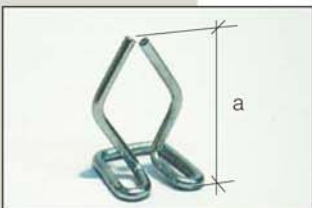

25-ARTÍCULOS ALAMBRE

WIRE ARTICLES

ARTICLES FIL DE FER

ANILLAS SOLDADAS / ROUND RINGS WELDED / ANNEAUX SOUDÉES

Código	Pack.	a	Ø	c	Referencia	Reference	Référence
		Medidas: en mm.					
					ANILLA SOLDADA HIERRO NIQUELADO	ROUND RING WELDED STEEL NICKEL PLATED	ANNEAU SOUDÉE ACIER NICKELÉ
2161451	500	26,0	3,8	•	25 mm	25 mm	25 mm
2161452	500	31,0	3,8	•	30 mm	30 mm	30 mm
2161453	500	36,0	3,9	•	35 mm	35 mm	35 mm
2161454	500	35,0	•	•	ANILLA LLAVERO HIERRO CINCADO	ROUND RING FOR KEYRING STEEL ZINC PLATED	ANNEAU PORTE-CLÉ ACIER ZINGUÉ

PIQUETES SOLDADOS / WELDED D RINGS / DÉS SOUDÉS

Código	Pack.	a	Ø	Referencia	Reference	Référence
		Medidas: en mm.				
				PIQUETE SOLDADO HIERRO NIQUELADO	WELDED D RINGS STEEL NICKEL PLATED	DÉS SOUDÉS ACIER NICKELÉ
2161418	500	18,0	2,7	18 mm	18 mm	18 mm
2161420	500	21,0	3,0	20 mm	20 mm	20 mm
2161425	500	26,0	3,0	25 mm	25 mm	25 mm
2161430	500	30,0	4,0	30 mm	30 mm	30 mm
2161426	500	26,0	3,5	ACERO INOX. 25 mm	STAINLESS STEEL 25 mm	ACIER INOX 25 mm

HEBILLAS Y PASADORES / ROLLER BUCKLE AND LOOPS / BOUCLES ROULANTES ET PASSEURS

Código	Pack.	a	Ø	Referencia	Reference	Référence
		Medidas: en mm.				
				HEBILLA COSCOJO HIERRO NIQUELADO	ROLLER BUCKLE STEEL NICKEL-PLATED	BOUCLE ROULANT ACIER NICKELÉ
2181418	500	18,0	2,5	18 mm	18 mm	18 mm
2181420	500	20,0	3,0	20 mm	20 mm	20 mm
2181425	500	25,0	3,0	25 mm	25 mm	25 mm
2181430	250	30,0	3,8	30 mm	30 mm	30 mm
				PASADOR HIERRO NIQUELADO	LOOP STEEL NICKEL-PLATED	PASSEUR ACIER NICKELÉ
2181442	500	18,0	•	18 mm	18 mm	18 mm
2181443	500	20,0	•	20 mm	20 mm	20 mm
2181445	500	25,0	•	25 mm	25 mm	25 mm
2181447	250	30,0	•	30 mm	30 mm	30 mm

CLIPS / HOOK FOR AWNING / CROCHET POUR BÂCHES

Código	Pack.	a	b	Referencia	Reference	Référence
		Medidas: en mm.				
2403130	2.000	21,0	•	CLIP TOLDISTA ACERO CINCADO	HOOK FOR AWNING STEEL ZINC PLATED	CROCHET BÂCHES ACIER ZINGUÉ