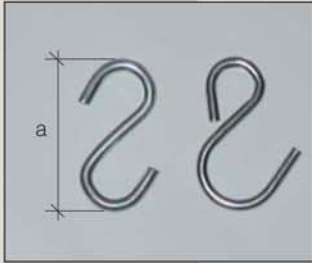

PIQUETES SOLDADOS / WELDED D RINGS / DÉS SOUDÉS

Código	Pack.	a	Ø	Referencia	Reference	Référence
		Medidas: en mm.				
				PIQUETE SOLDADO HIERRO NIQUELADO	WELDED D RINGS STEEL NICKEL PLATED	DÉS SOUDÉS ACIER NICKELÉ
2161418	500	18,0	2,7	18 mm	18 mm	18 mm
2161420	500	21,0	3,0	20 mm	20 mm	20 mm
2161425	500	26,0	3,0	25 mm	25 mm	25 mm
2161430	500	30,0	4,0	30 mm	30 mm	30 mm
2161426	500	26,0	3,5	ACERO INOX. 25 mm	STAINLESS STEEL 25 mm	ACIER INOX 25 mm

CLIPS / HOOK FOR AWNING / CROCHET POUR BÂCHES

Código	Pack.	a	b	Referencia	Reference	Référence
		Medidas: en mm.				
2403130	2.000	21,0	•	CLIP TOLDISTA ACERO CINCADO	HOOK FOR AWNING STEEL ZINC PLATED	CROCHET BÂCHES ACIER ZINGUÉ

25-ARTÍCULOS ALAMBRE

WIRE ARTICLES

ARTICLES FIL DE FER

GANCHOS "S" / HOOK "S" / CROCHETS "S"

Código	Pack.	Medidas: en mm.		Referencia	Reference	Référence
		a	ø			
2331335	100-500	35,0	3,0	GANCHO "S" HIERRO CINCADO 35 mm	HOOK "S" STEEL ZINC PLATED 35 mm	CROCHET "S" ACIER ZINGUÉ 35 mm
2331340	100-500	40,0	4,0	40 mm	40 mm	40 mm
2331345	100-500	45,0	4,0	45 mm	45 mm	45 mm
2331350	100-500	50,0	4,0	50 mm	50 mm	50 mm
2331360	100-500	60,0	5,0	60 mm	60 mm	60 mm
2331350-C	100-500	50,0	4,0	50 mm cerrado	50 mm closed	50 mm fermé

MOSQUETONES / SNAP HOOKS / MOUSQUETONS

Código	Pack.	Medidas: en mm.			Referencia	Reference	Référence
		a	b	c			
2161483	500	32,0	•	•	MOSQUETON SIN ANILLA HIERRO NIQUELADO 30 mm	SNAP HOOK WITHOUT RING STEEL NICKEL PLATED 30 mm	MOUSQUETON SANS ANNEAU ACIER NICKELÉ 30 mm
2161484	500	39,0	•	•	40 mm	40 mm	40 mm
2161485	500	51,0	•	•	50 mm	50 mm	50 mm