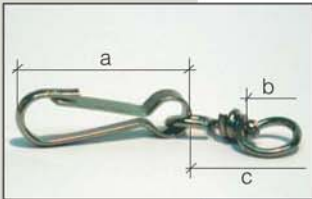

CLIPS / HOOK FOR AWNING / CROCHET POUR BÂCHES

Código	Pack.	a	b	Referencia	Reference	Référence
		Medidas: en mm.				
2403130	2.000	21,0	•	CLIP TOLDISTA ACERO CINCADO	HOOK FOR AWNING STEEL ZINC PLATED	CROCHET BÂCHES ACIER ZINGUÉ

25-ARTÍCULOS ALAMBRE

WIRE ARTICLES

ARTICLES FIL DE FER

GANCHOS "S" / HOOK "S" / CROCHETS "S"

Código	Pack.	Medidas: en mm.		Referencia	Reference	Référence
		a	ø			
2331335	100-500	35,0	3,0	GANCHO "S" HIERRO CINCADO 35 mm	HOOK "S" STEEL ZINC PLATED 35 mm	CROCHET "S" ACIER ZINGUÉ 35 mm
2331340	100-500	40,0	4,0	40 mm	40 mm	40 mm
2331345	100-500	45,0	4,0	45 mm	45 mm	45 mm
2331350	100-500	50,0	4,0	50 mm	50 mm	50 mm
2331360	100-500	60,0	5,0	60 mm	60 mm	60 mm
2331350-C	100-500	50,0	4,0	50 mm cerrado	50 mm closed	50 mm fermé

MOSQUETONES / SNAP HOOKS / MOUSQUETONS

Código	Pack.	Medidas: en mm.			Referencia	Reference	Référence
		a	b	c			
2161483	500	32,0	•	•	MOSQUETON SIN ANILLA HIERRO NIQUELADO 30 mm	SNAP HOOK WITHOUT RING STEEL NICKEL PLATED 30 mm	MOUSQUETON SANS ANNEAU ACIER NICKELÉ 30 mm
2161484	500	39,0	•	•	40 mm	40 mm	40 mm
2161485	500	51,0	•	•	50 mm	50 mm	50 mm