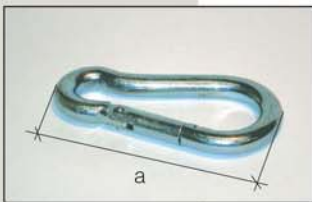

2161491	50	50,0	•	•	MOSQUETON BOMBERO HIERRO CINCADO 50 mm	SNAP HOOK STRONG STEEL ZINC PLATED 50 mm	MOUSQUETON POMPIER ACIER ZINGUÉ 50 mm
2161492	50	60,0	•	•	60 mm	60 mm	60 mm
2161493	25	70,0	•	•	70 mm	70 mm	70 mm