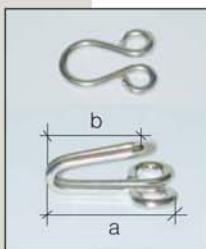

CORCHETES / HOOK AND EYES / CROCHETS

Código	Pack.	Medidas: en mm.		Referencia	Reference	Référence
		a	b			
2171462	1.000	23,0	17,0	CORCHETE HIERRO NIQUELADO	HOOK & EYES STEEL NICKEL-PLATED	CROCHETS ACIER NICKELÉ
2171463	1.000	•	•	MACHO GIGANTE HEMBRA GIGANTE	HOOK EYE	CROCHET FAMELLE CROCHET