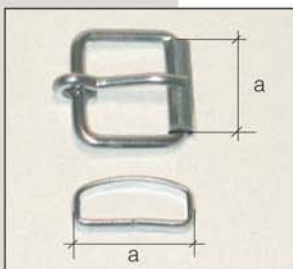

Código	Pack.	a	Ø	Referencia	Reference	Référence
		Medidas: en mm.				
				HEBILLA COSCOJO HIERRO NIQUELADO	ROLLER BUCKLE STEEL NICKEL-PLATED	BOUCLE ROULANT ACIER NICKELÉ
2181418	500	18,0	2,5	18 mm	18 mm	18 mm
2181420	500	20,0	3,0	20 mm	20 mm	20 mm
2181425	500	25,0	3,0	25 mm	25 mm	25 mm
2181430	250	30,0	3,8	30 mm	30 mm	30 mm
				PASADOR HIERRO NIQUELADO	LOOP STEEL NICKEL-PLATED	PASSEUR ACIER NICKELÉ
2181442	500	18,0	•	18 mm	18 mm	18 mm
2181443	500	20,0	•	20 mm	20 mm	20 mm
2181445	500	25,0	•	25 mm	25 mm	25 mm
2181447	250	30,0	•	30 mm	30 mm	30 mm