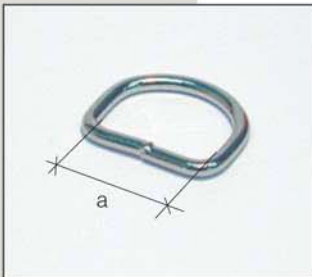

25-ARTÍCULOS ALAMBRE

WIRE ARTICLES

ARTICLES FIL DE FER

ANILLAS SOLDADAS / ROUND RINGS WELDED / ANNEAUX SOUDÉES

Código	Pack.	a	Ø	c	Referencia	Reference	Référence
		Medidas: en mm.					
					ANILLA SOLDADA HIERRO NIQUELADO	ROUND RING WELDED STEEL NICKEL PLATED	ANNEAU SOUDÉE ACIER NICKELÉ
2161451	500	26,0	3,8	•	25 mm	25 mm	25 mm
2161452	500	31,0	3,8	•	30 mm	30 mm	30 mm
2161453	500	36,0	3,9	•	35 mm	35 mm	35 mm
2161454	500	35,0	•	•	ANILLA LLAVERO HIERRO CINCADO	ROUND RING FOR KEYRING STEEL ZINC PLATED	ANNEAU PORTE-CLÉ ACIER ZINGUÉ

PIQUETES SOLDADOS / WELDED D RINGS / DÉS SOUDÉS

Código	Pack.	a	Ø	Referencia	Reference	Référence
		Medidas: en mm.				
				PIQUETE SOLDADO HIERRO NIQUELADO	WELDED D RINGS STEEL NICKEL PLATED	DÉS SOUDÉS ACIER NICKELÉ
2161418	500	18,0	2,7	18 mm	18 mm	18 mm
2161420	500	21,0	3,0	20 mm	20 mm	20 mm
2161425	500	26,0	3,0	25 mm	25 mm	25 mm
2161430	500	30,0	4,0	30 mm	30 mm	30 mm
2161426	500	26,0	3,5	ACERO INOX. 25 mm	STAINLESS STEEL 25 mm	ACIER INOX 25 mm

CLIPS / HOOK FOR AWNING / CROCHET POUR BÂCHES

Código	Pack.	a	b	Referencia	Reference	Référence
		Medidas: en mm.				
2403130	2.000	21,0	•	CLIP TOLDISTA ACERO CINCADO	HOOK FOR AWNING STEEL ZINC PLATED	CROCHET BÂCHES ACIER ZINGUÉ

25-ARTÍCULOS ALAMBRE

WIRE ARTICLES

ARTICLES FIL DE FER

GANCHOS "S" / HOOK "S" / CROCHETS "S"

Código	Pack.	Medidas: en mm.		Referencia	Reference	Référence
		a	ø			
2331335	100-500	35,0	3,0	GANCHO "S" HIERRO CINCADO 35 mm	HOOK "S" STEEL ZINC PLATED 35 mm	CROCHET "S" ACIER ZINGUÉ 35 mm
2331340	100-500	40,0	4,0	40 mm	40 mm	40 mm
2331345	100-500	45,0	4,0	45 mm	45 mm	45 mm
2331350	100-500	50,0	4,0	50 mm	50 mm	50 mm
2331360	100-500	60,0	5,0	60 mm	60 mm	60 mm
2331350-C	100-500	50,0	4,0	50 mm cerrado	50 mm closed	50 mm fermé